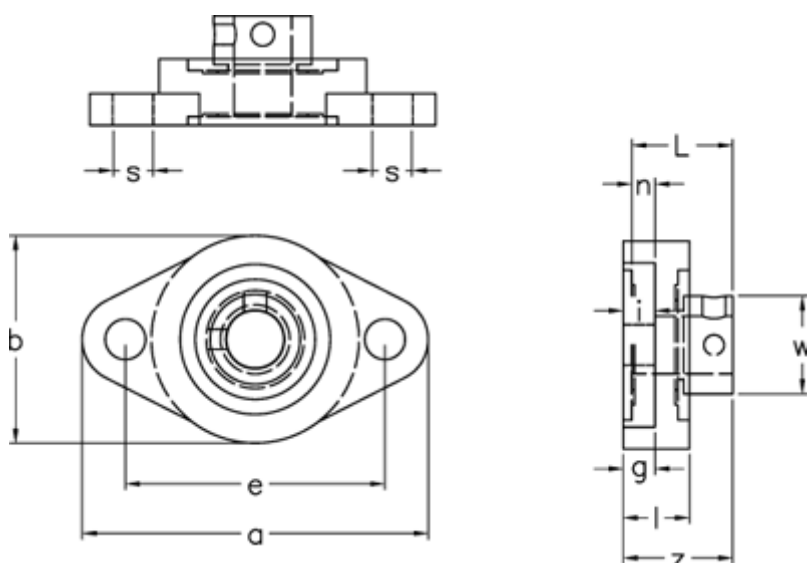

Varenummer: 5425059005
Beskrivelse: 2 huls flangeleje UFL005 EC f/aksel Ø25mm
Hus Alu, leje stål, ekstra smal

Mål

a	= 95	L	= 25.5
b	= 60	Leje	= U005
Bolt str.	= M8	Nominel træk	= 6.0
e	= 75	s	= 10
g	= 8.0	Vægt	= 0.27
Hus	= FL05-6	w	= 36
i	= 8.0	z	= 27.5
l	= 16.0		